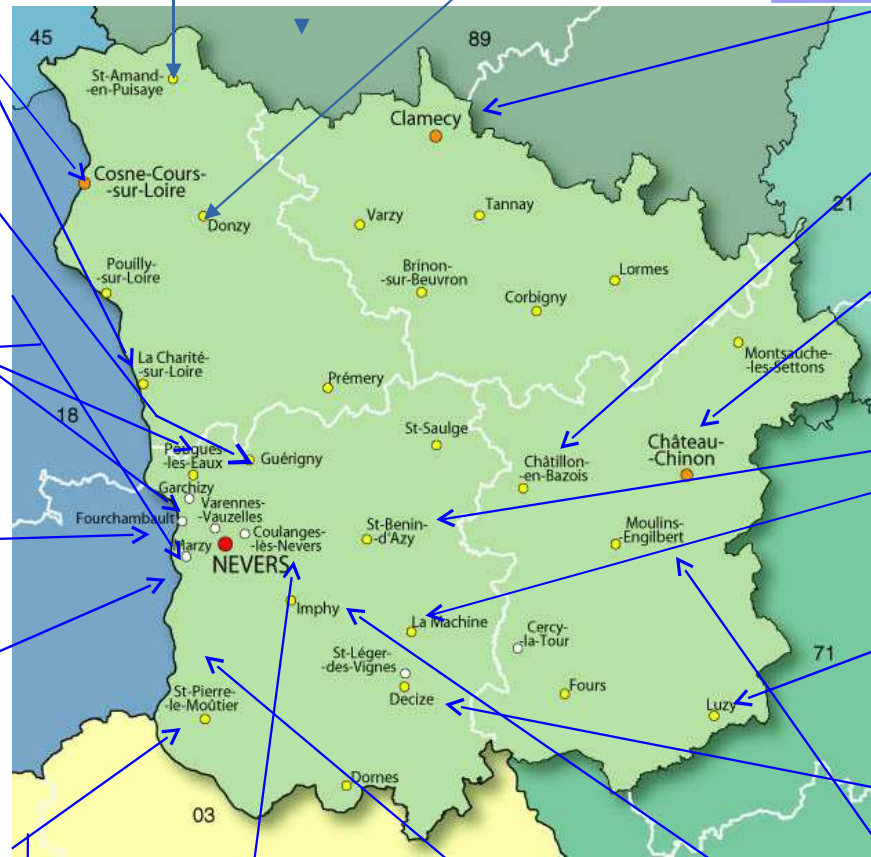

GUERIGNY
 Multi-Accueil L'île aux Enfants
 Centre Social -
 Tél : 03 86 60 43 56

CHATEAU-CHINON
 Multi-Accueil -Maison de l'enfance
 8 Rue Gallois
 Tél : 03 86 85 10 95

VARENNES VAUZELLES
 Multi-Accueil Pré en Bulle
 Tél : 03 86 59 19 42

FOURCHAMBAULT
 Multi-Accueil Barbotine
 Tél : 03 86 60 83 58

LA MACHINE - ST BENIN d'AZY
 Multi-Accueil Itinérant
 La Souris Verte des Amognes
 et du Pays machinois
 Tel : 06 79 48 40 49

NEVERS

Crèches Collectives Souricette Tél. : 03 86 57 13 33	Clapotis Tél : 03 86 71 02 43	Calinours Tél : 03 86 61 13 72
Crèche Familiale Les lucioles Tél : 03 86 61 02 59	Espace passerelle Nougatine Tél : 03 86 59 25 66	
Multi accueil Pirouette Tél : 03 86 57 01 51	Frimousse Tél : 03 86 61 05 43	
Gribouille Tél : 03 86 61 19 58	Micro-crèche Papouille Tel : 06 95 32 55 22	